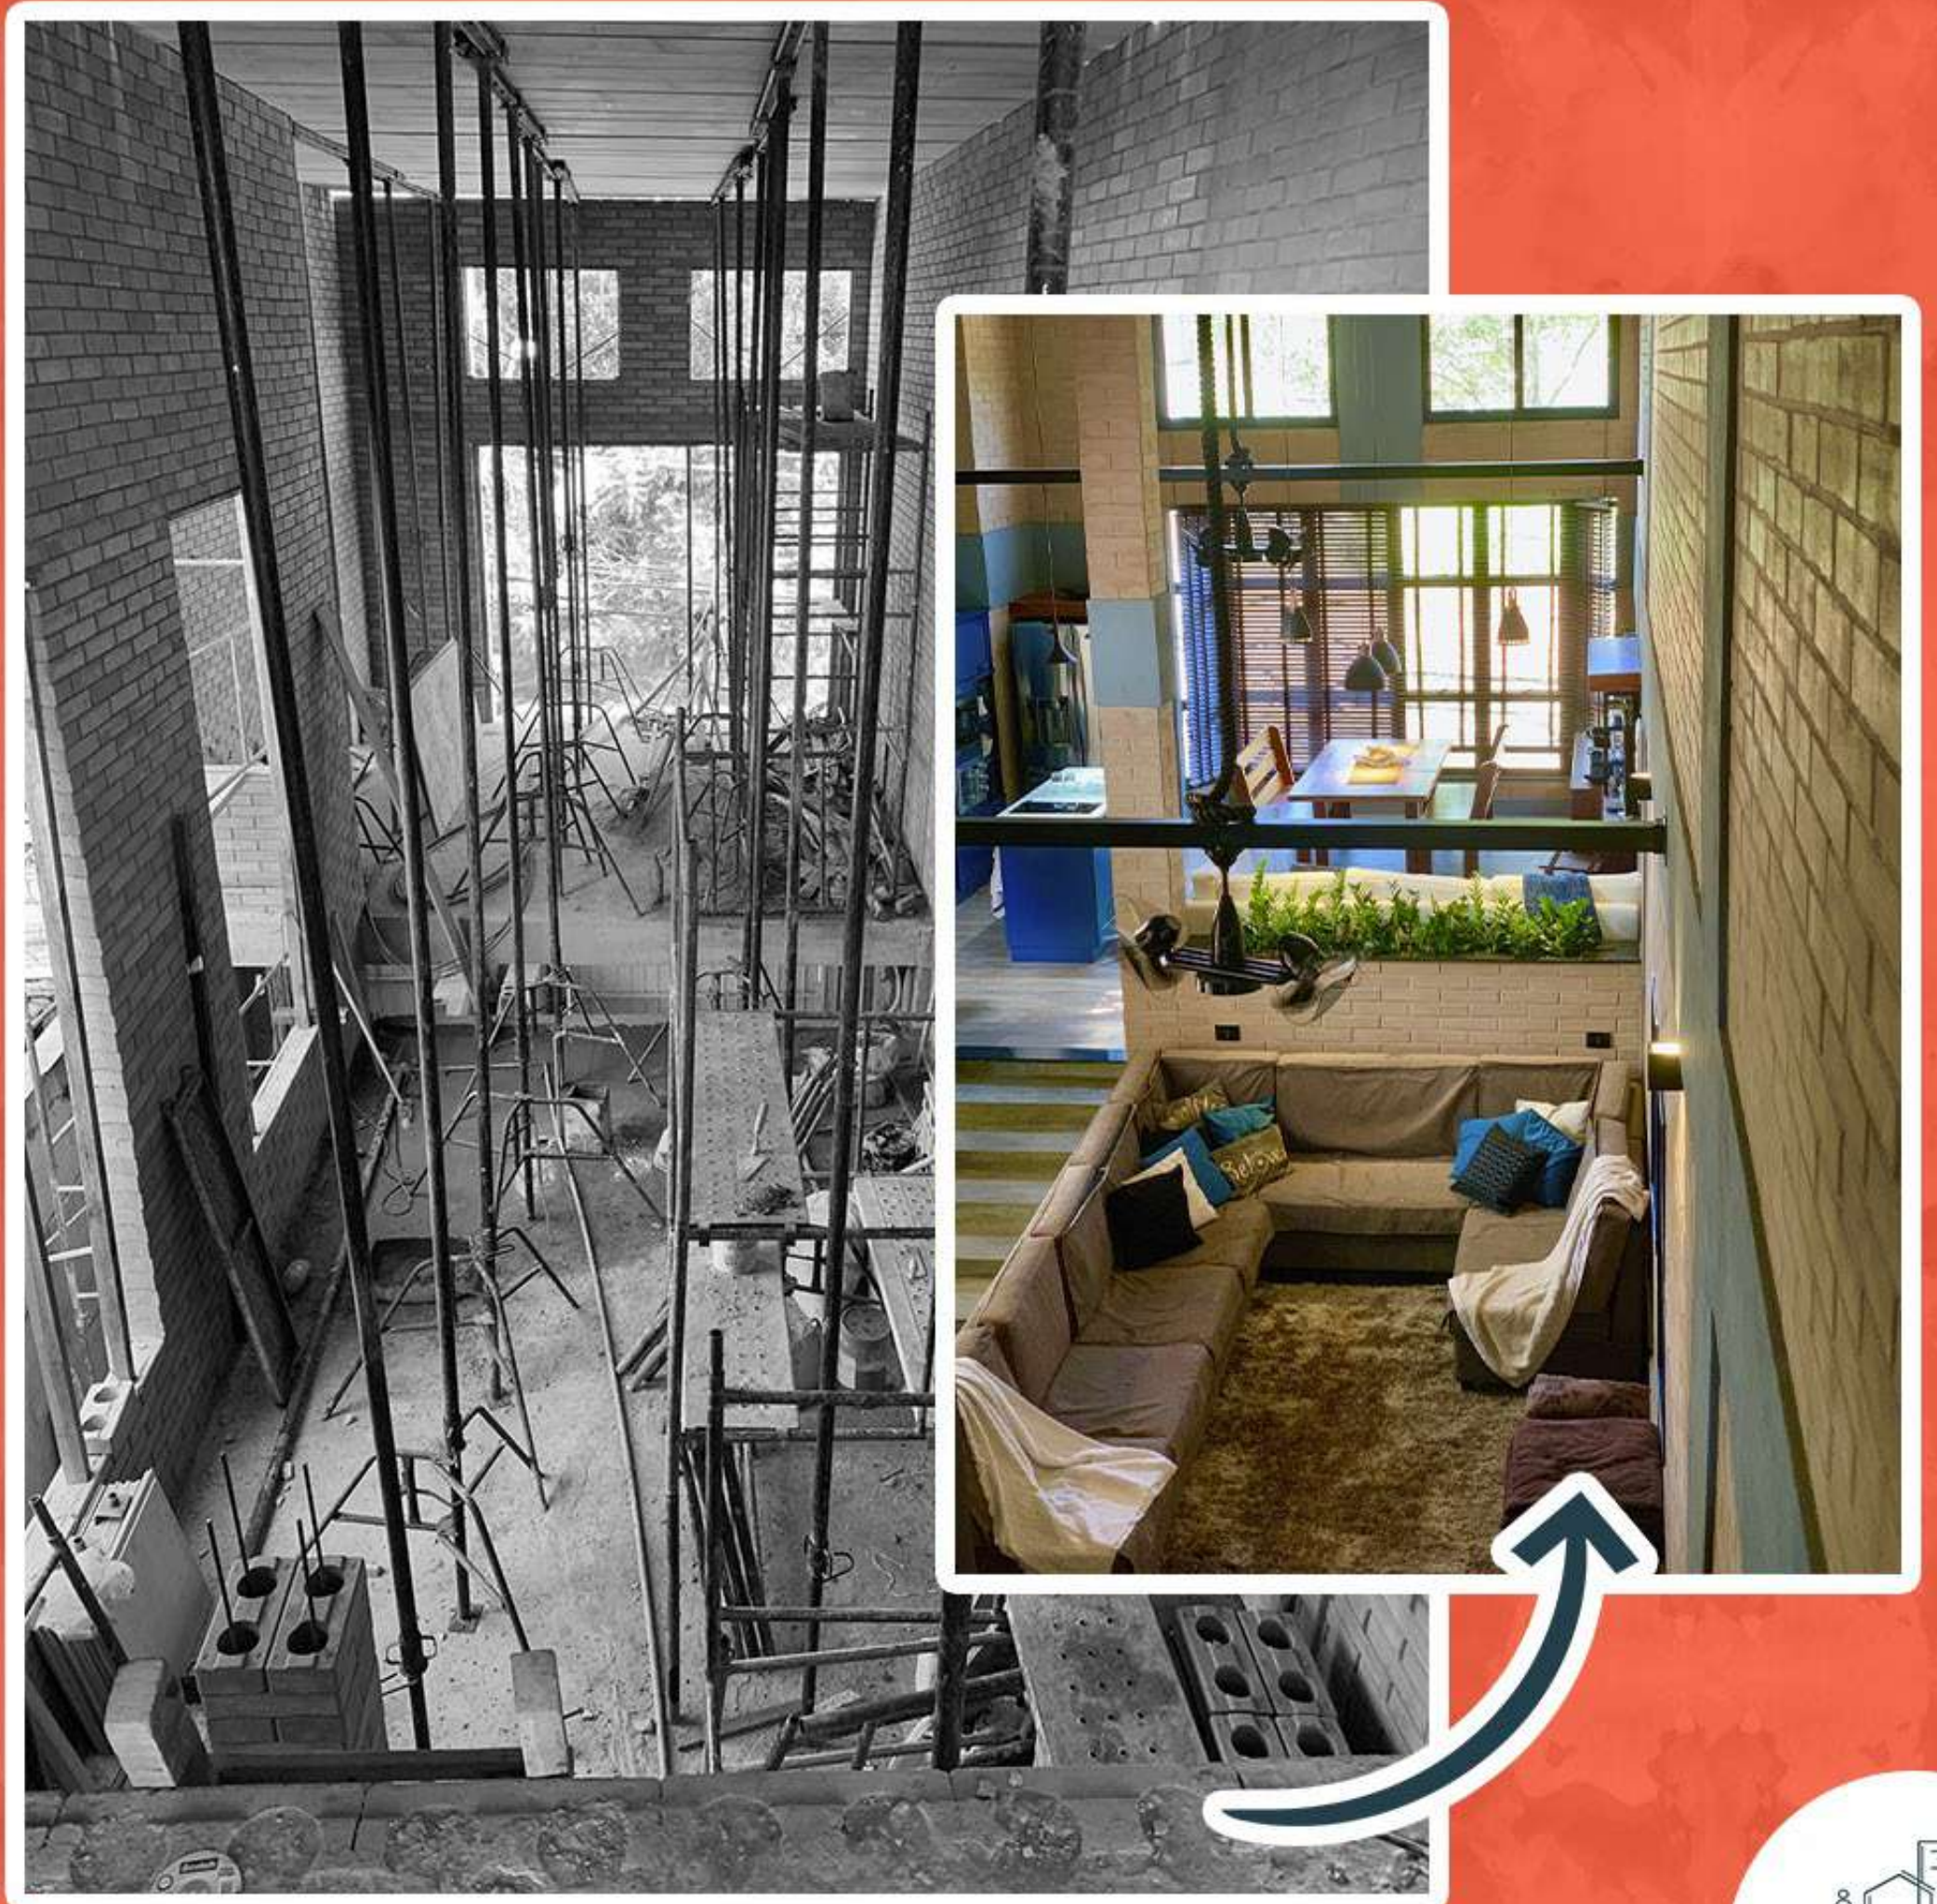

NOSSOS SERVIÇOS

REFORMAS

Reformas inteligentes
com orçamento elaborado e
melhor aproveitamento de espaço
residencial ou comercial