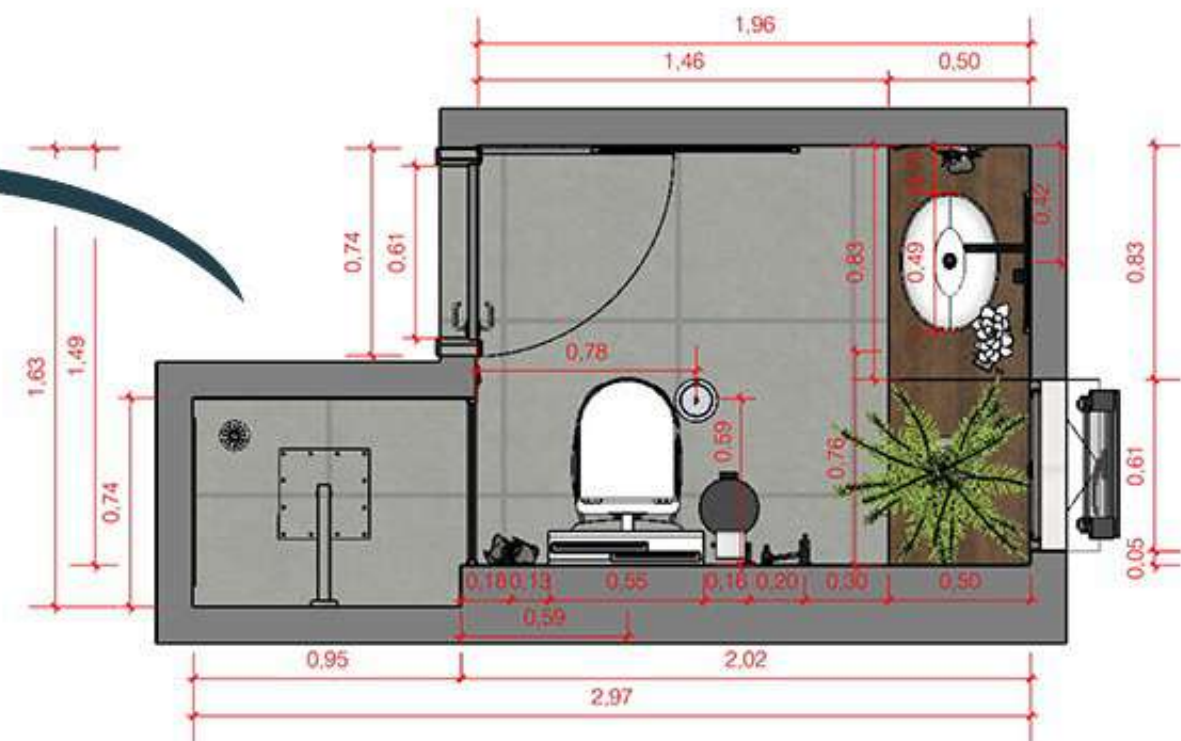

NOSSOS SERVIÇOS

PROJETOS DE MARCENARIA

Projetos de marcenaria elaborados de forma exclusiva para cada ambiente.

FOTOS & PROJETOS

Sofá 150cm para 2 lugares
Tamanho máximo 160cm
(Profundidade para
reclinável 145cm ou apoio para
pés de 50cm de profundidade)

Tour 360°

VEJA UM TOUR 360°
DESSE PROJETO!

FOTOS & PROJETOS

FOTOS & PROJETOS

FOTOS & PROJETOS

FOTOS & PROJETOS

PROJETOS COMERCIAIS

A produção do projeto Comercial exige expertise e um conhecimento aprofundado em relação ao produto e à rotina do mesmo. Os aspectos e requisitos técnicos, como acessos e fluxos, bem como a perspectiva de futuras expansões, não devem ser deixados de lado durante o planejamento da obra.