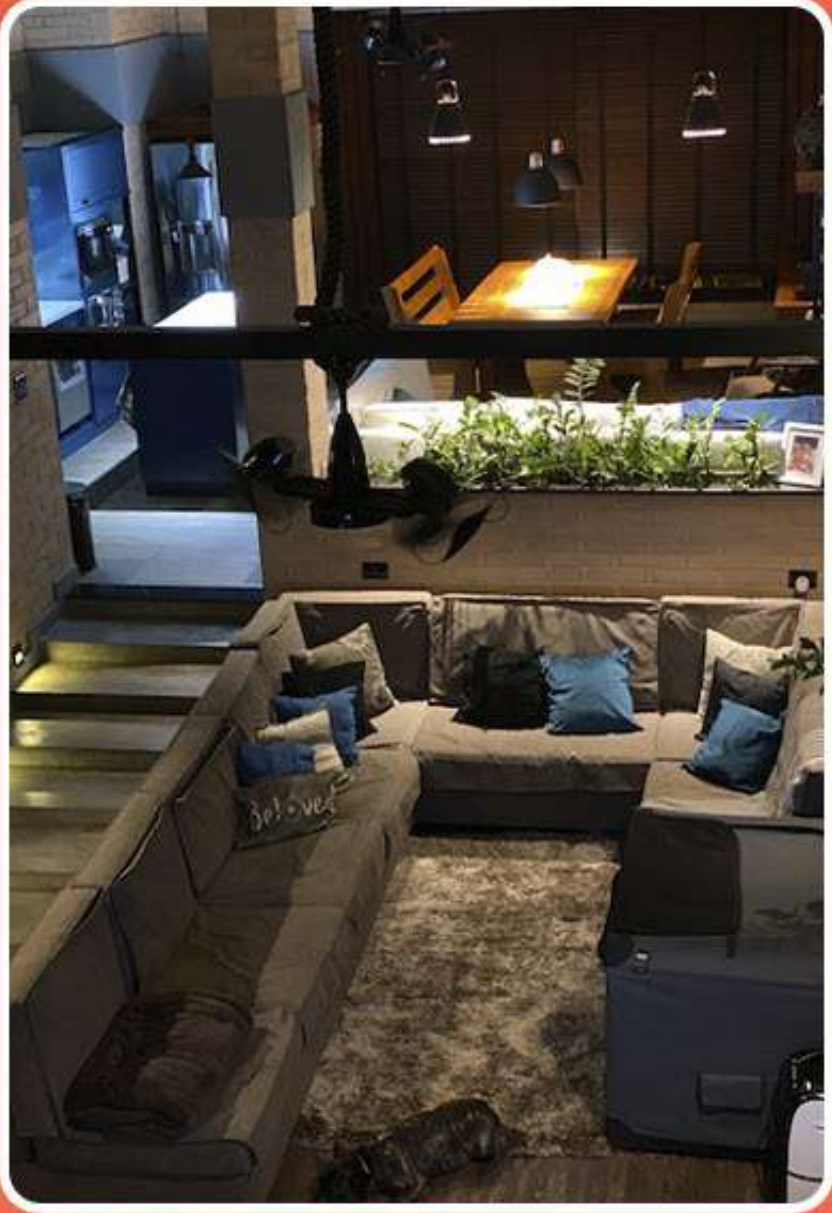

FOTOS & PROJETOS