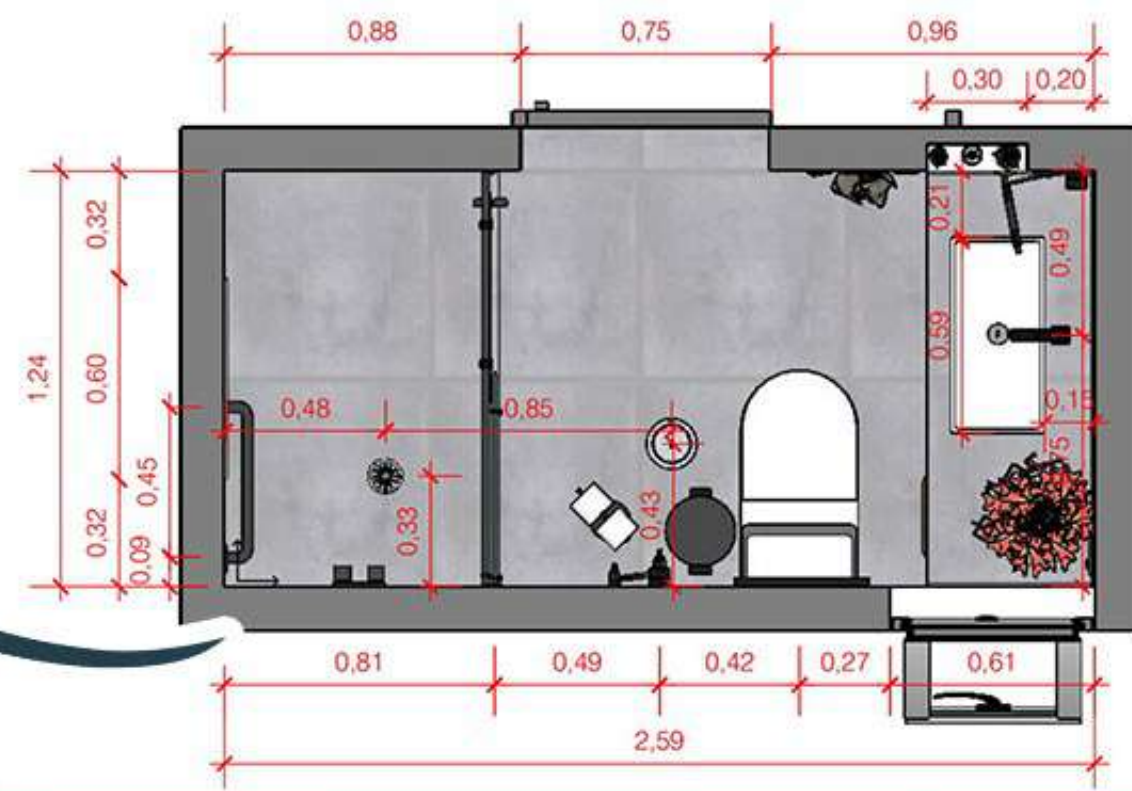

FOTOS & PROJETOS