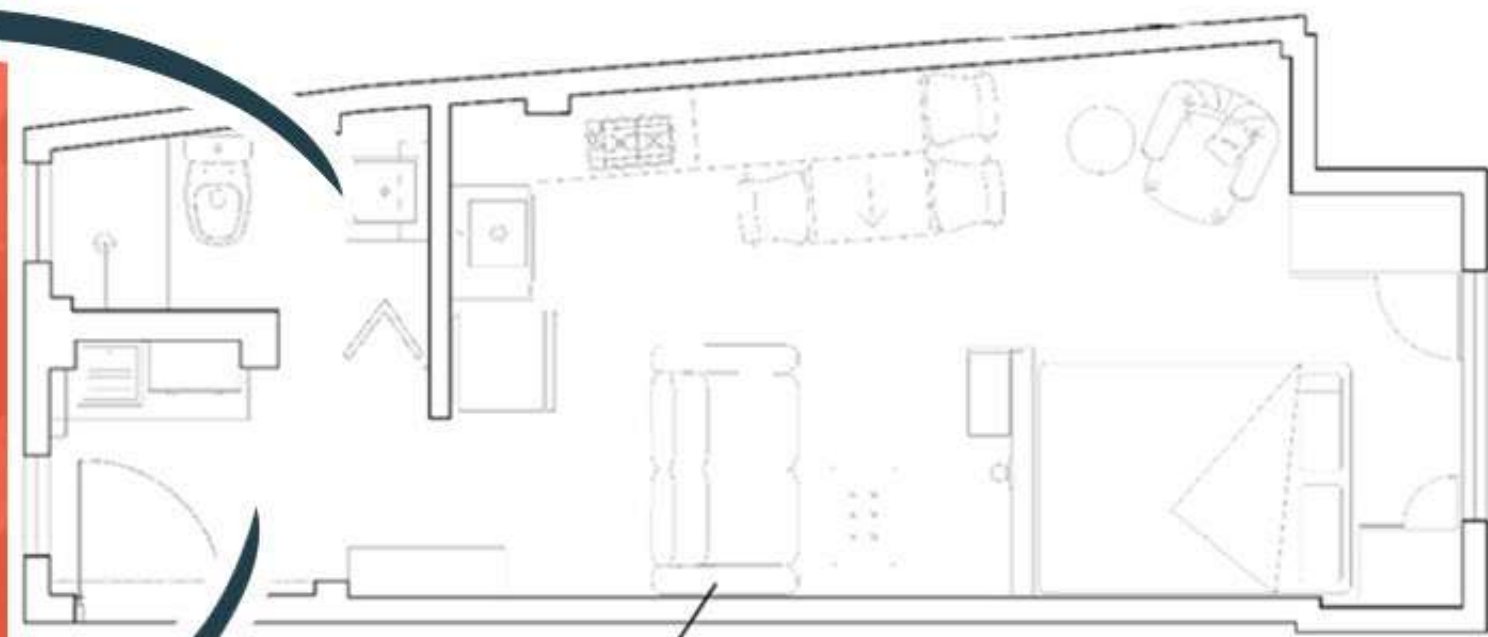

NOSSOS SERVIÇOS

PROJETOS DE MARCENARIA

Projetos de marcenaria elaborados de forma exclusiva para cada ambiente.

FOTOS & PROJETOS

Sofá 150cm para 2 lugares
Tamanho máximo 160cm
(Profundidade para
reclinável 145cm ou apoio para
pés de 50cm de profundidade)